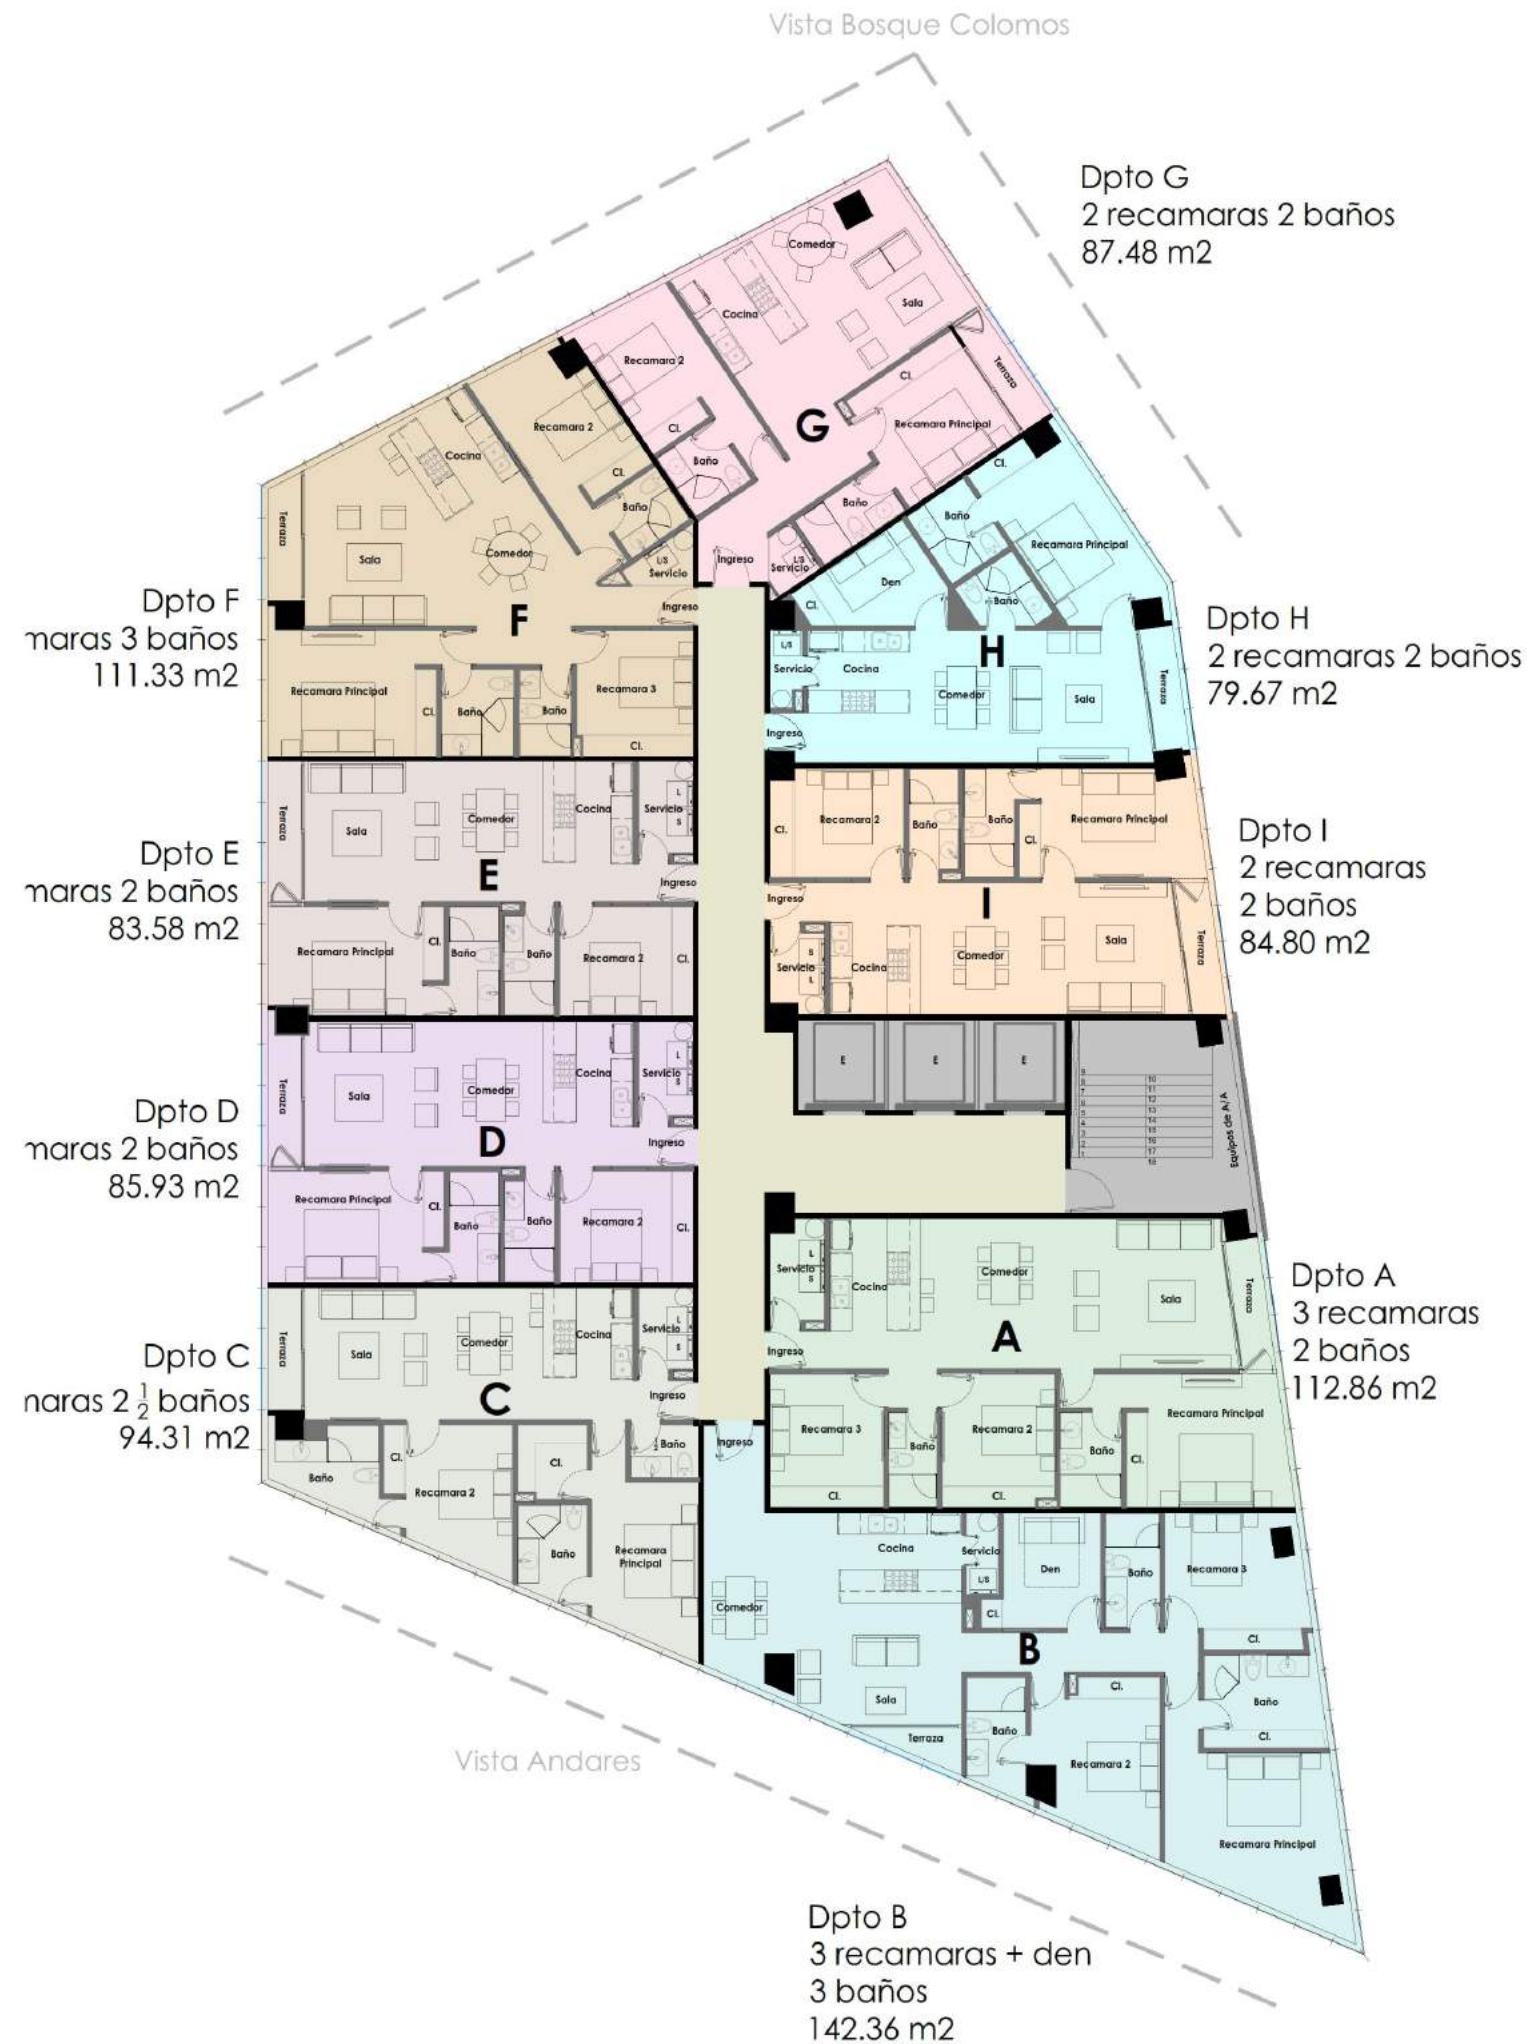

PIANTA TIPO