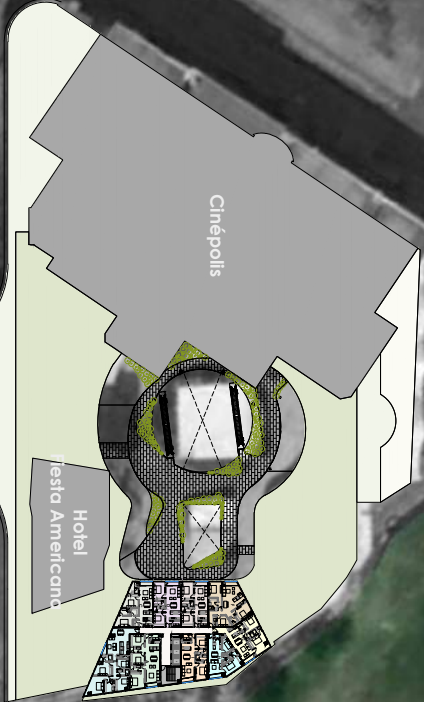

Cinépolis

Hotel América

Park Life Pabellón

Bosque Colomos