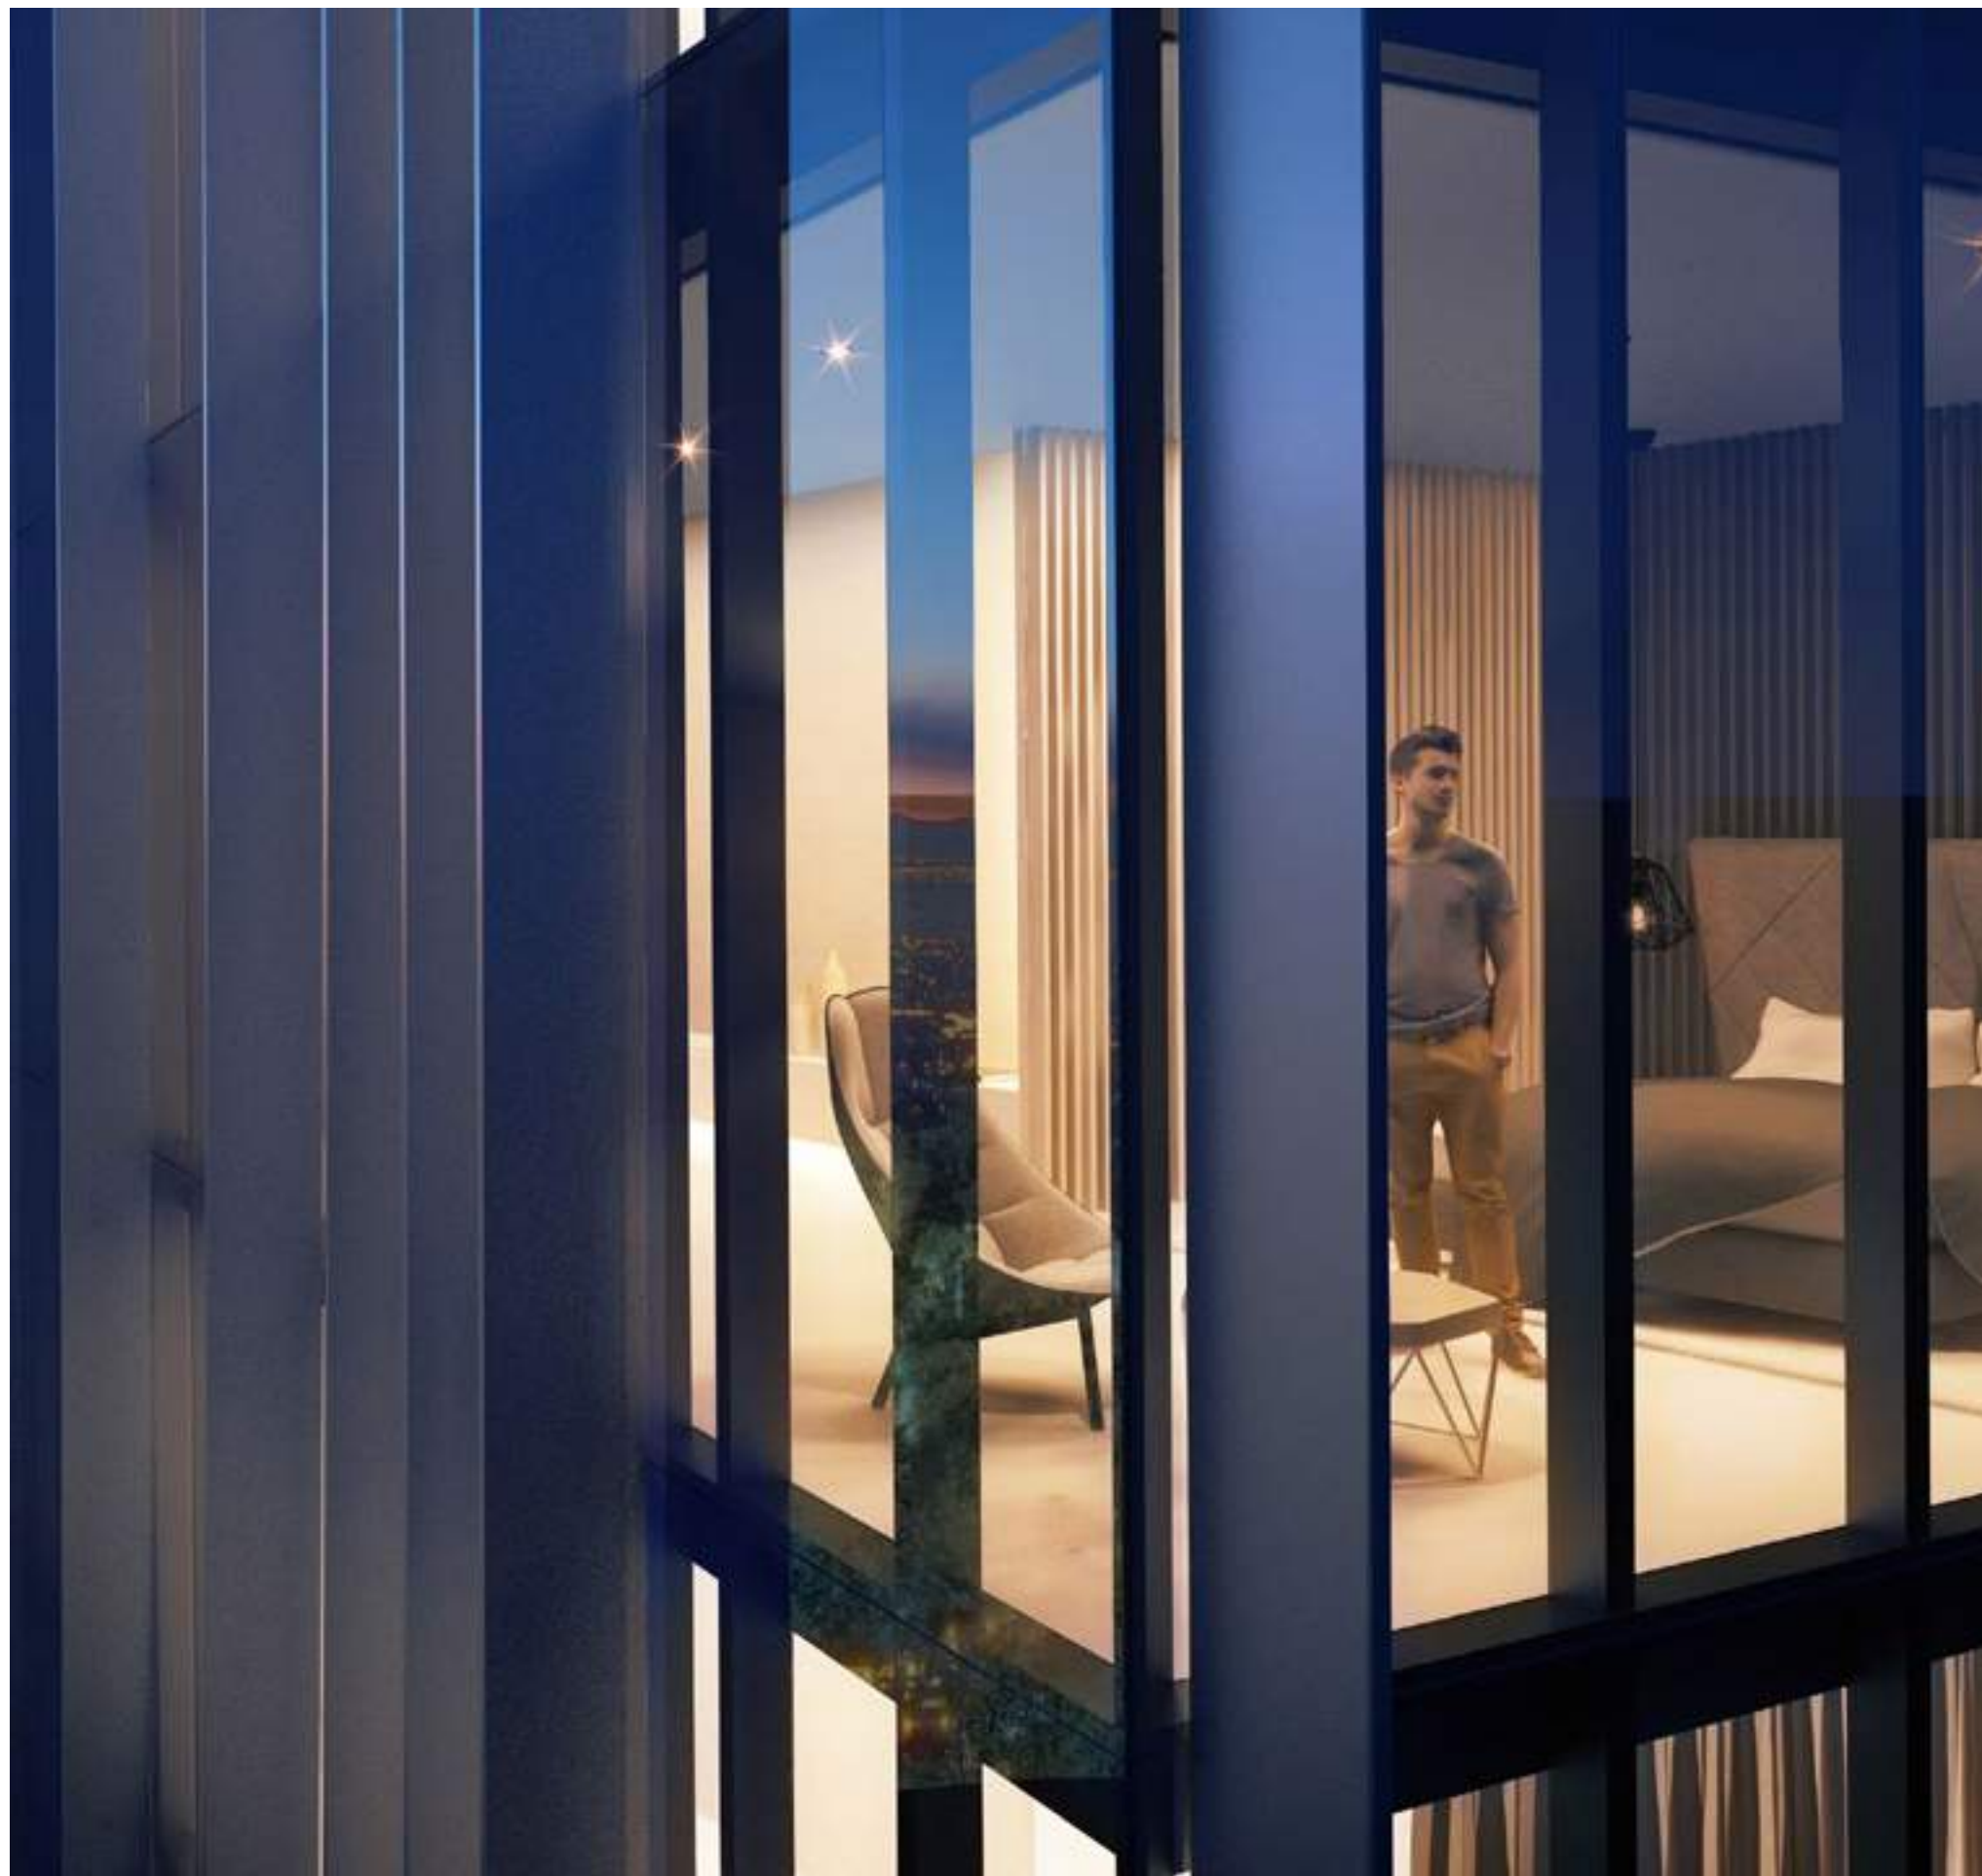

PARK_LIFE

PABELLON

UBICACIÓN

PABELLÓN

CENTRO COMERCIAL

- UBICACIÓN PRIVILEGIADA, EN AV. PATRIA Y ACUEDUCTO.
- 32,459 M2 DE ÁREA COMERCIAL
- 80 LOCALES COMERCIALES
- 4 ANCLAS:
 - SORIANA
 - GIMNASIO PREMIUM
 - HOTEL FIESTA AMERICANA
 - CINE
- ROOF GARDEN, ZONA GASTRONOMICA DE PRESTIGIO.

ROOF GARDEN

PARK_LIFE

PABELLON

Park life Pabellón, es un innovador espacio que cuenta con suites amuebladas para estadias temporales o visitas prolongadas en medio de amenidades exclusivas que brindan el perfecto equilibrio entre estilo de vida y servicios de primer nivel, haciendo así tu estancia especial, ofreciéndote cada día comodidad, tranquilidad y lujo de acuerdo con tu estilo de vida.