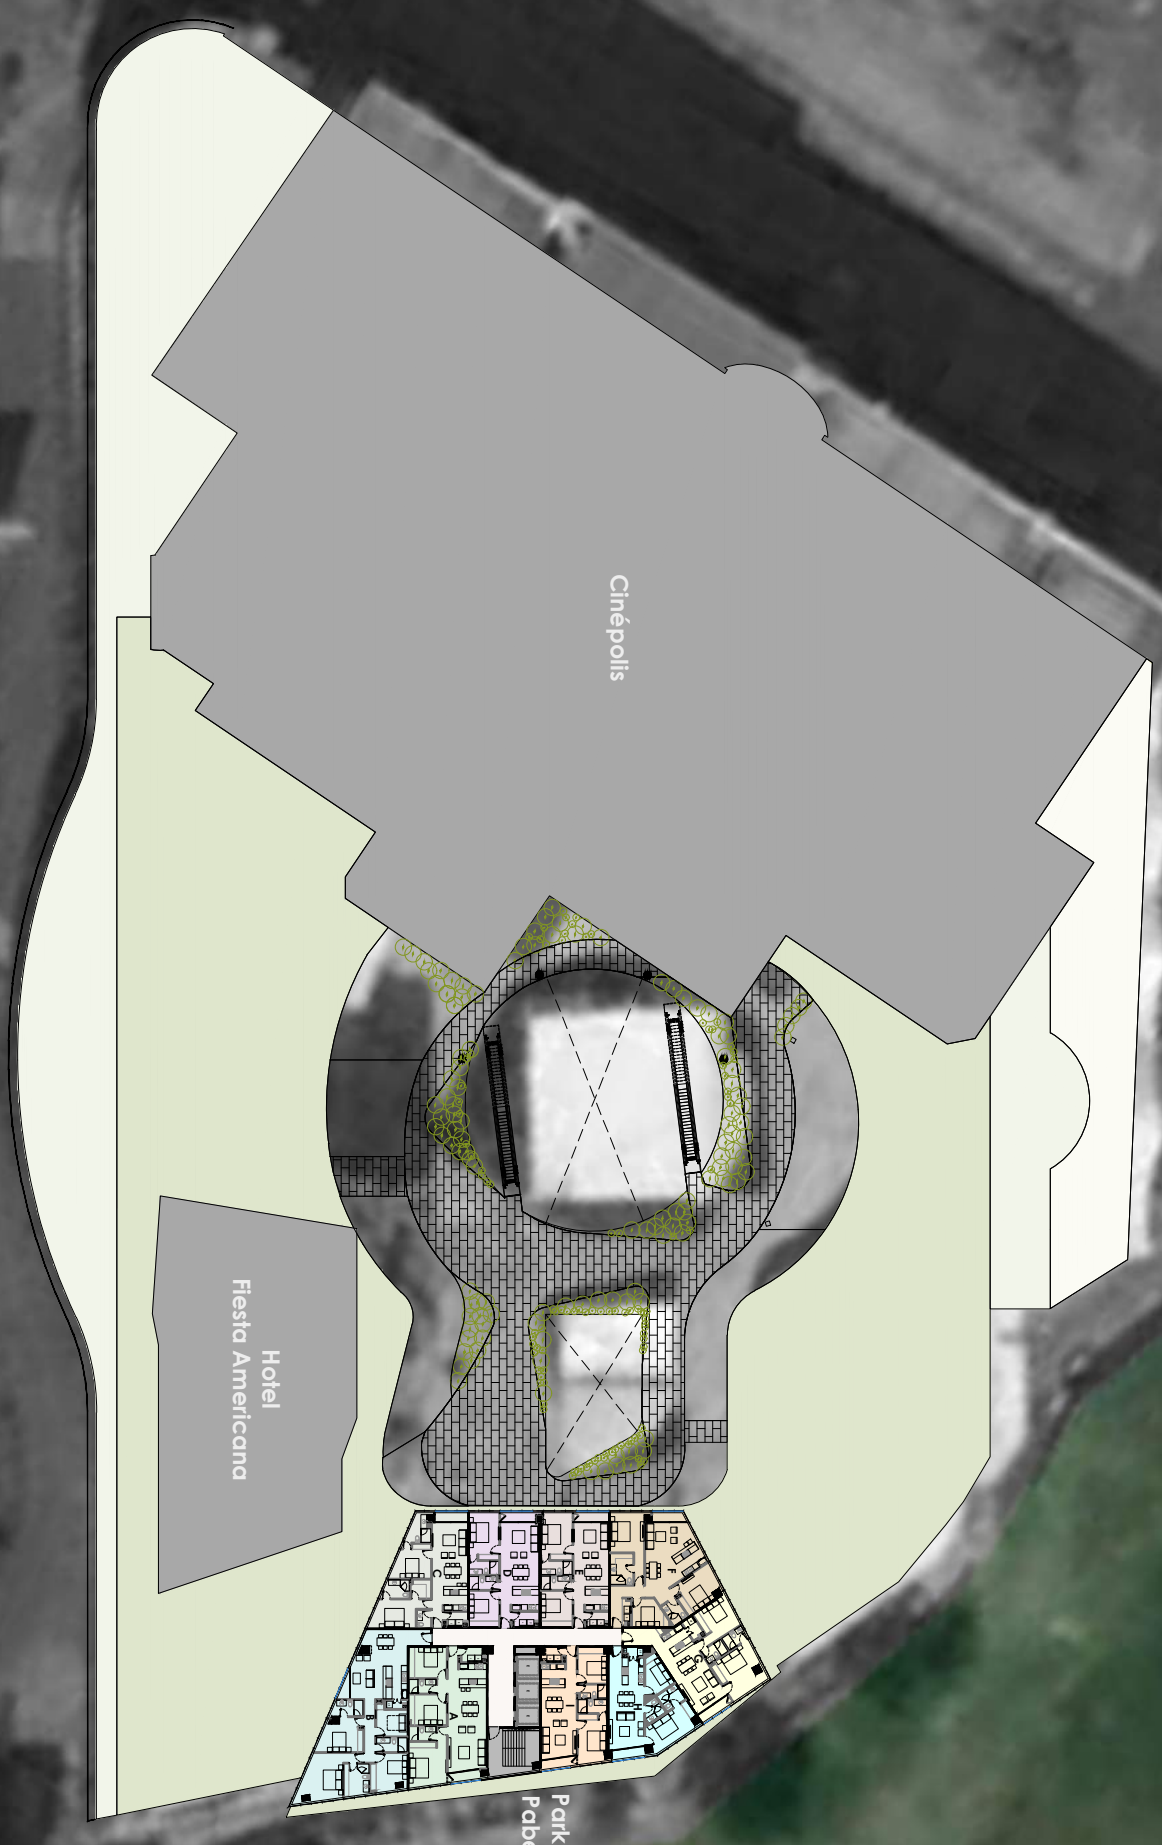

Bosque Colomos

Cinépolis

Hotel
Fiesta Americana

Park Life
Pabellon

Av. Acueducto