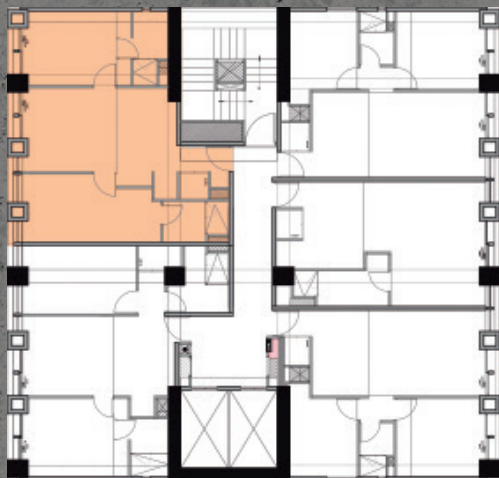

Torre C

VAN GOGH

76 m²

Interior. 56 m²

Terraza descubierta. 19.9 m²

2 Recámaras

1 Baño

Cocina integral

Sala/comedor

Closet de lavado

Terraza

1 cajón de estacionamiento

Torre A

Torre B

La libertad de estar cerca de todo

GOETHE

68.8 m²

- 2 recámaras
- 2 baños
- Cocina integral
- Sala comedor
- Clóset de lavado
- 1 cajón de estacionamiento

Torre A

PICASSO

66.8 m²

- 2 recámaras
- 2 baños
- Cocina integral
- Sala comedor
- Clóset de lavado
- 1 cajón de estacionamiento

Torre A

HEMINGWAY

43.5 m²

Interior. 43.5 m²

Terraza opcional: 14.8 m²

1 recámaras

1 baño

Cocina integral