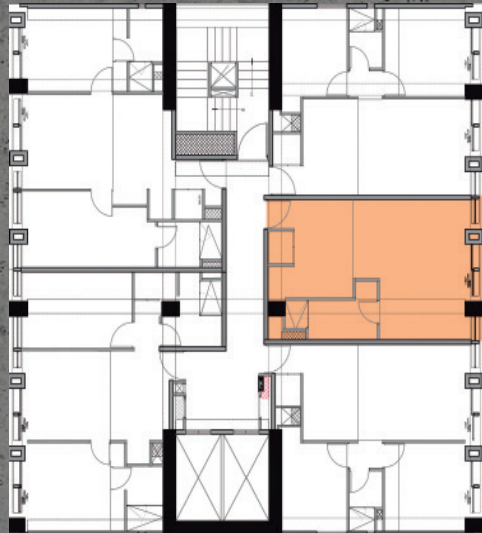

TORRE C

**1 recámara,
vista a Mariano Otero.**

TORRE A

TORRE B

TORRE C

LA PROPUESTA ARQUITECTÓNICA

TACHER ARQUITECTOS

El desarrollo consta de 3 torres, mismas que se posan en ángulos distintos, buscando dar privacidad y abrir las vistas para todos los usuarios.

68.8 m²

- 2 recámaras
- 2 baños
- Cocina integral
- Sala comedor
- Clóset de lavado
- 1 cajón de estacionamiento

Torre A

PICASSO

66.8 m²

- 2 recámaras
- 2 baños
- Cocina integral
- Sala comedor
- Clóset de lavado
- 1 cajón de estacionamiento

Torre A

HEMINGWAY

43.5 m²

Interior. 43.5 m²

Terraza opcional: 14.8 m²

1 recámaras

1 baño

Cocina integral

Sala comedor

Clóset de lavado

1 cajón de estacionamiento

Torre A

coordenada
Lafayette

Juan Ruíz de Alarcón #519
Guadalajara, Jal.

Conoce más opciones para invertir con nosotros :

138 Departamentos, Guadalajara, Jal.