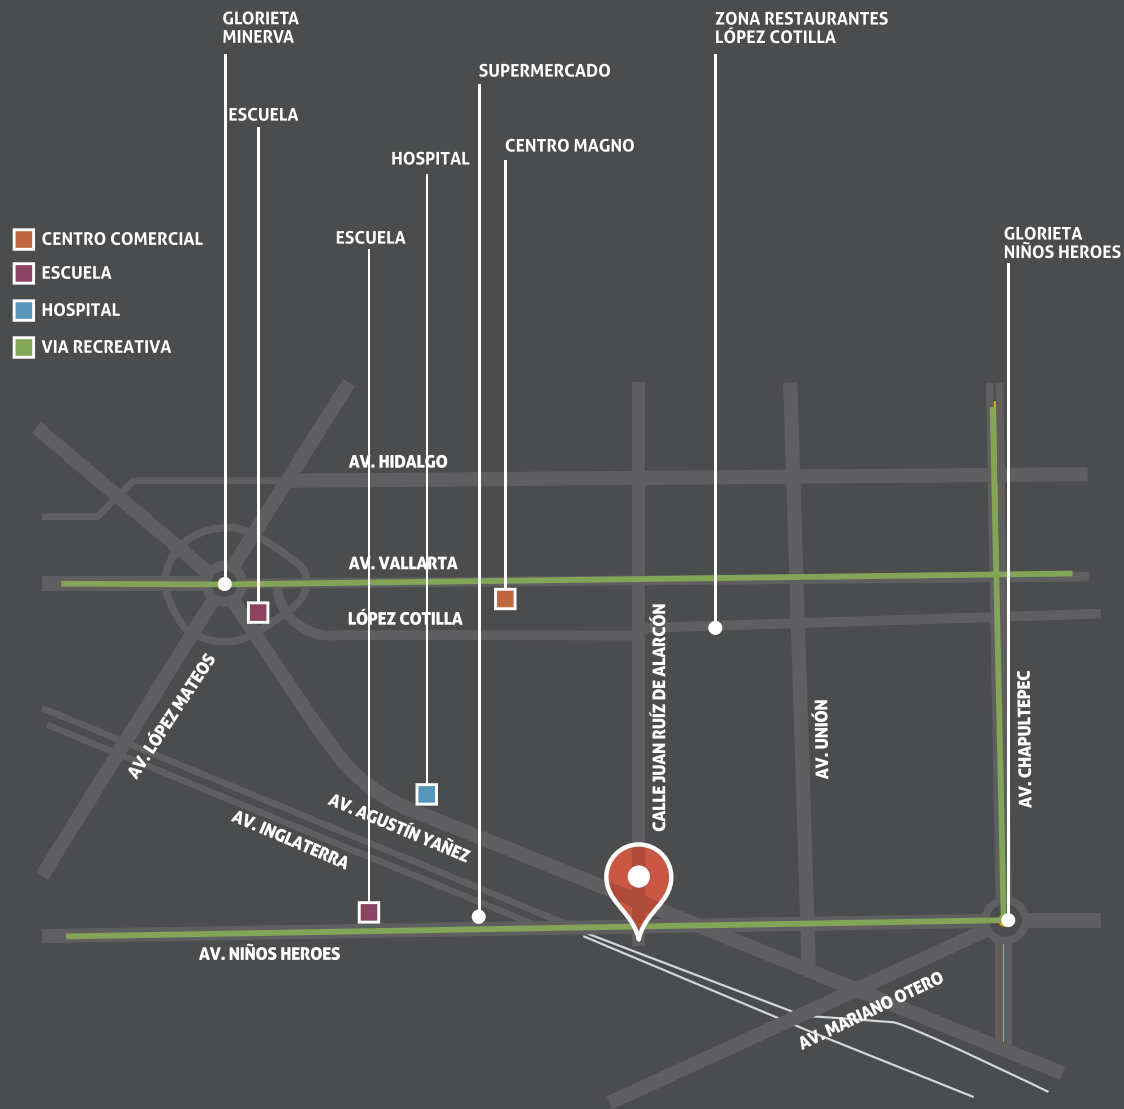

Sala comedor

Clóset de lavado

1 cajón de estacionamiento

Torre A

coordenada
Lafayette

Juan Ruíz de Alarcón #519
Guadalajara, Jal.

Conoce más opciones para invertir con nosotros :

138 Departamentos, Guadalajara, Jal.