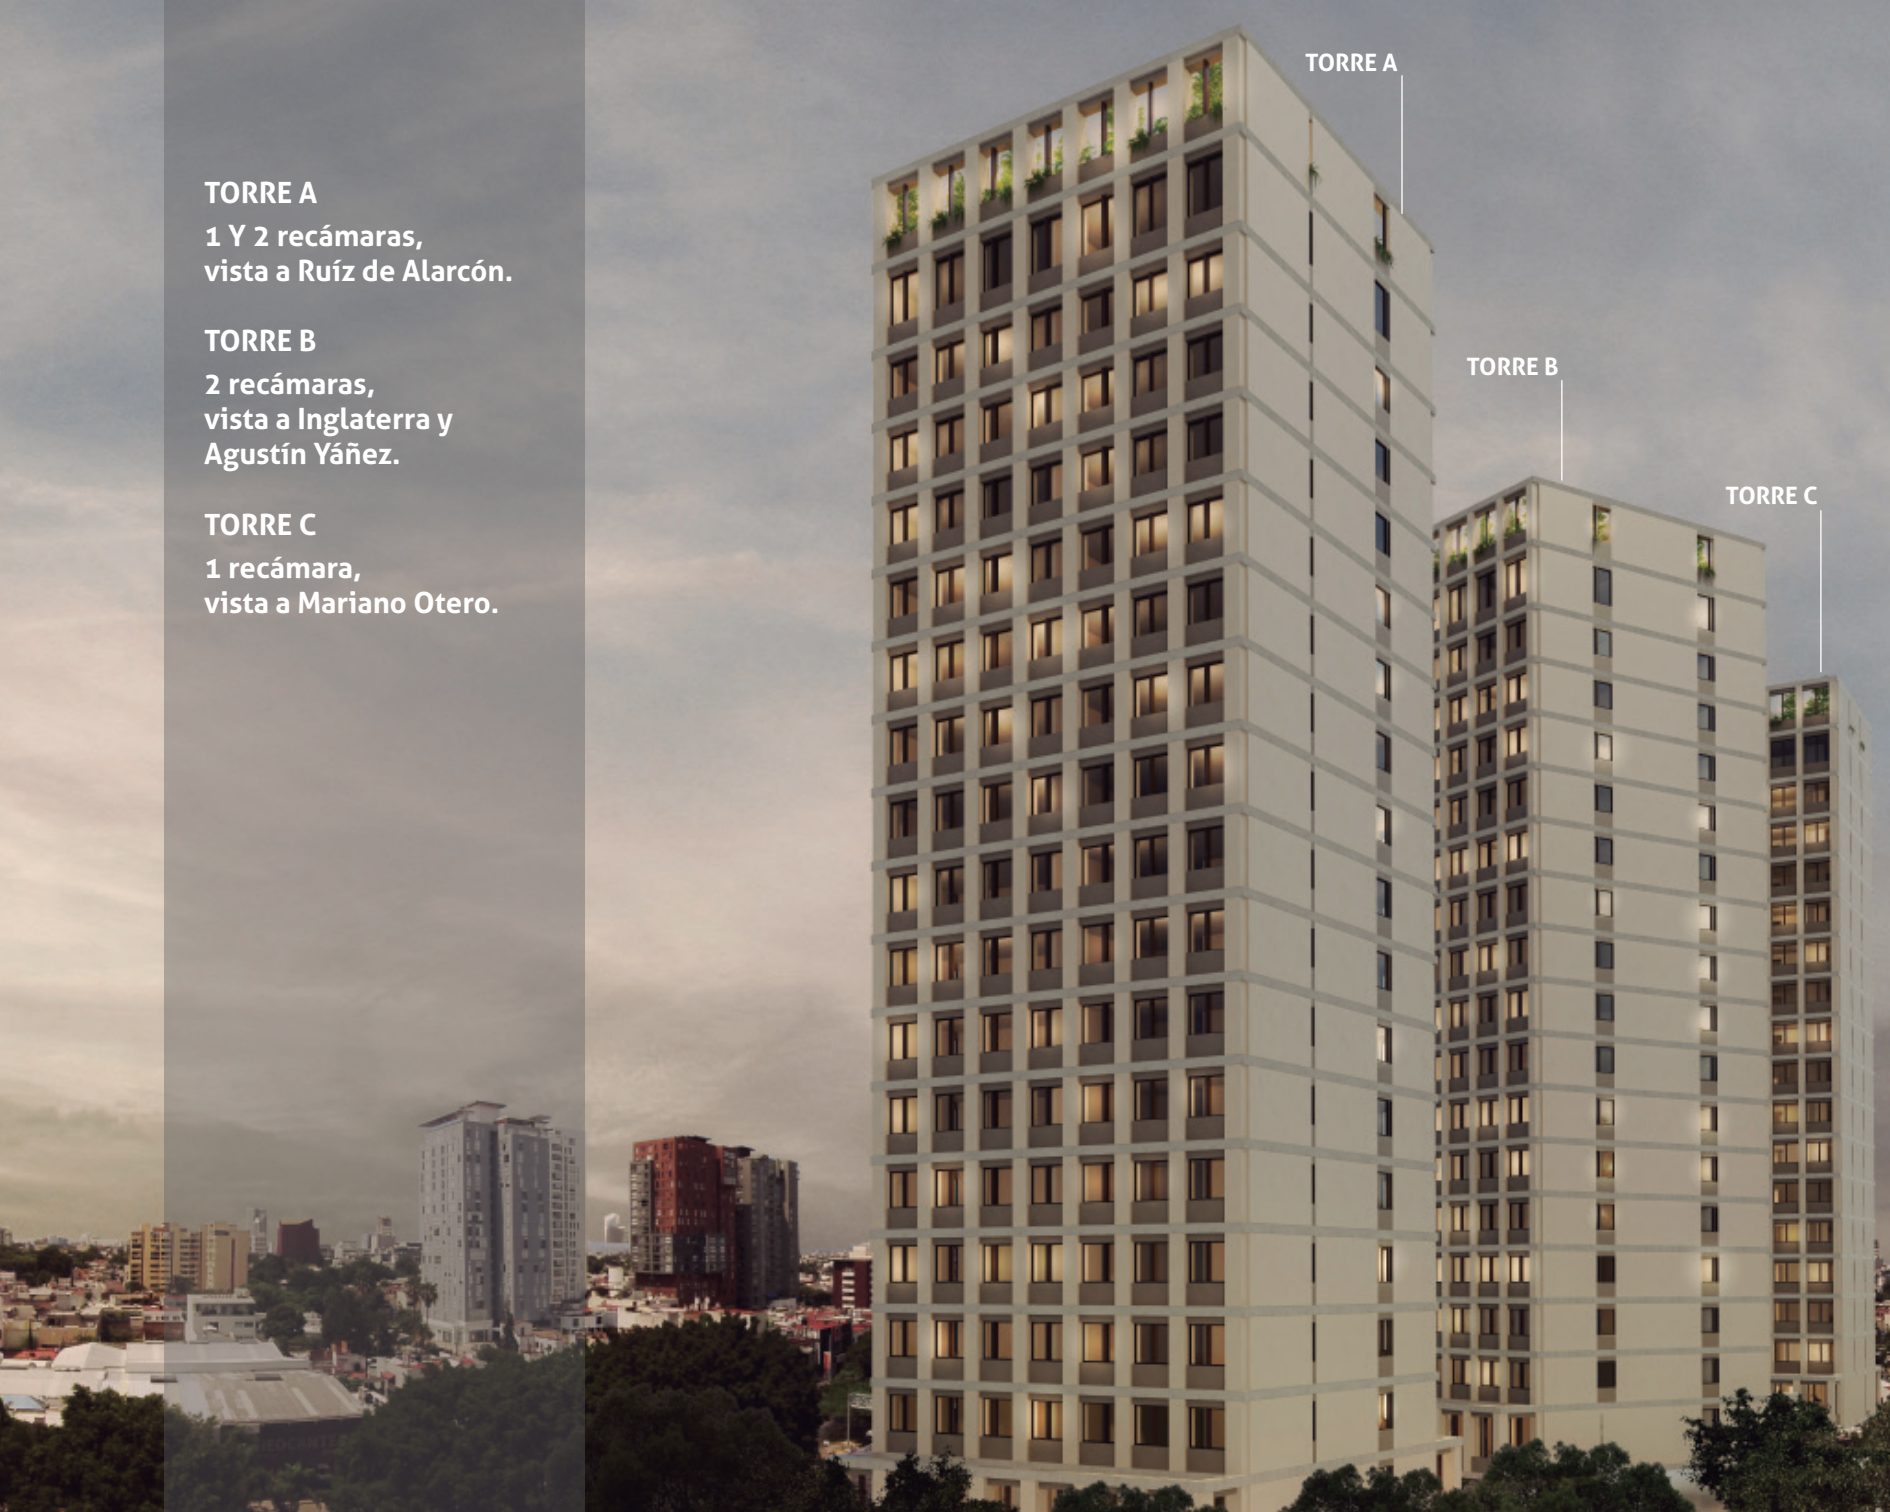

A man and a woman are shown in a close embrace, looking towards the right. The man is wearing a grey t-shirt and sunglasses, and the woman is wearing a white t-shirt and sunglasses. They are standing in front of a modern, multi-story building with a grid-like facade. The building has many windows, some of which are lit up. The scene is set in an urban environment with trees and other buildings visible in the background.

El lugar ideal para dar el paso a tu independecia.

¡Invierte, réntalo o vívelo!

coordenada
chapultepec

coordenada
—LIVING—

TORRE A

**1 Y 2 recámaras,
vista a Ruíz de Alarcón.**

TORRE B

**2 recámaras,
vista a Inglaterra y
Agustín Yáñez.**

TORRE C

**1 recámara,
vista a Mariano Otero.**

TORRE A

TORRE B

TORRE C

LA PROPUESTA ARQUITECTÓNICA

TACHER ARQUITECTOS

El desarrollo consta de 3 torres, mismas que se posan en ángulos distintos, buscando dar privacidad y abrir las vistas para todos los usuarios.

Se aprovechan las áreas más altas de las torres para generar en ellas espacios públicos de esparcimiento.

Se diseñó una fachada limpia y sobria, con el objetivo de resaltar la esbeltez y altura de las torres, dando como resultado un conjunto de aspecto elegante y contundente.