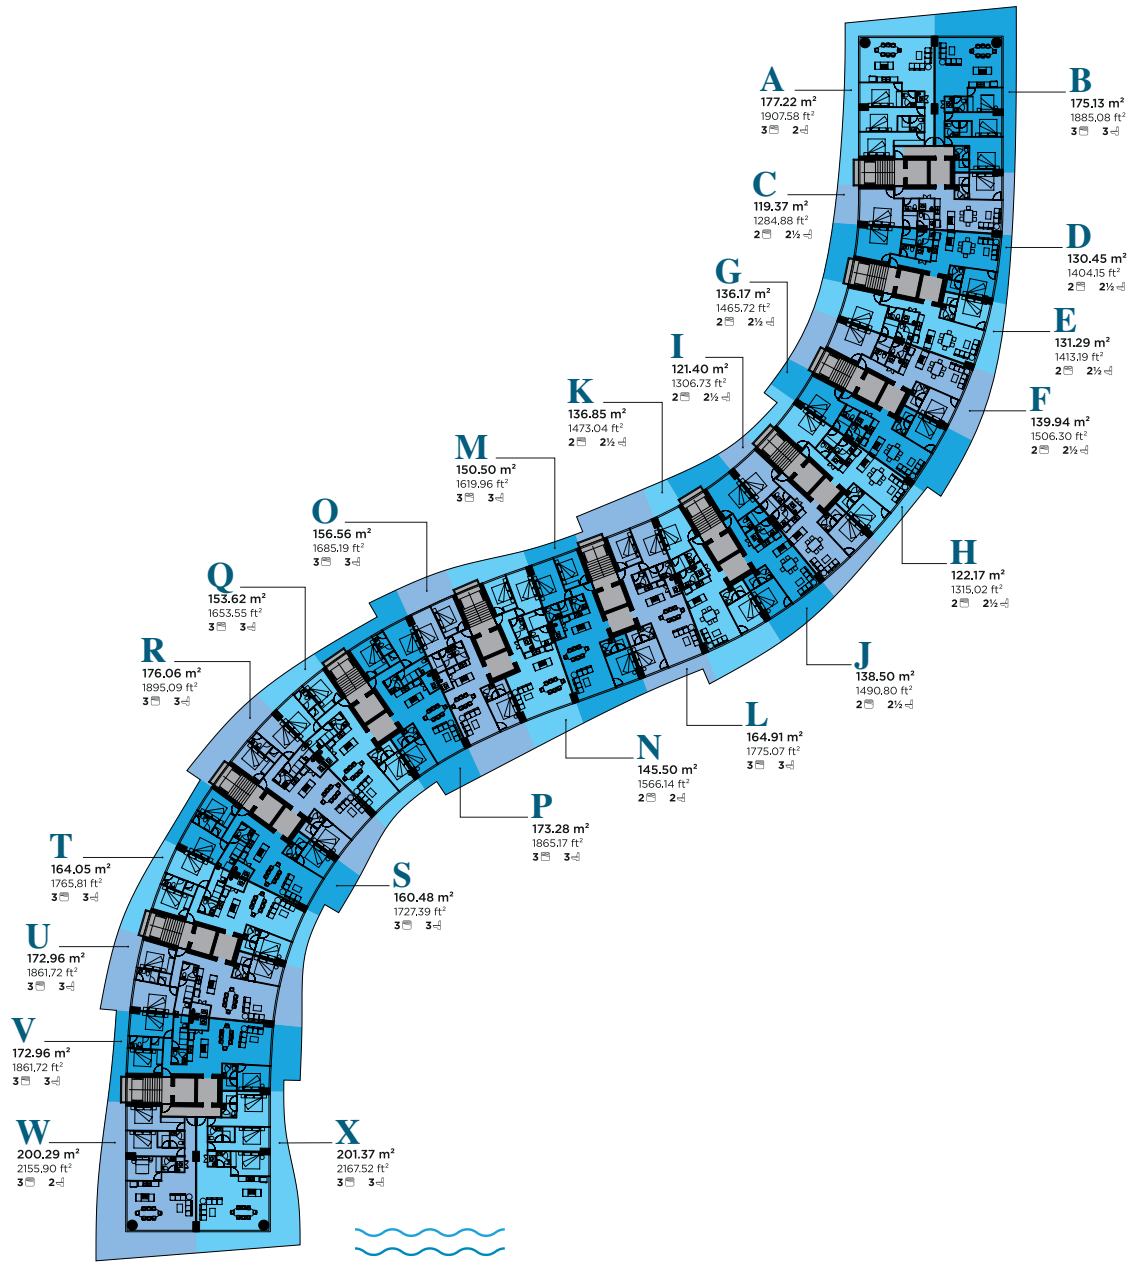

A
AZUR
BEACH RESIDENCES

Las imágenes mostradas son sólo ilustrativas, pueden tener variaciones y el desarrollador no se responsabiliza por los cambios que pueda tener el proyecto.

AZUR
BEACH RESIDENCES

Las imágenes mostradas son solo ilustrativas, pueden tener variaciones y el desarrollador no se responsabiliza por los cambios que pueda tener el proyecto.

An architectural rendering of a modern, multi-story residential building with a distinctive stepped, tiered facade. The building is surrounded by lush tropical landscaping, including several tall palm trees and a large swimming pool in the foreground. The pool area is furnished with numerous lounge chairs and a covered walkway. The sky is clear and blue.

AZUR
BEACH RESIDENCES

Las imágenes mostradas son sólo ilustrativas, pueden tener variaciones y el desarrollador no se responsabiliza por los cambios que pueda tener el proyecto.

AZUR
BEACH RESIDENCES

Las imágenes mostradas son sólo ilustrativas, pueden tener variaciones y el desarrollador no se responsabiliza por los cambios que pueda tener el proyecto.